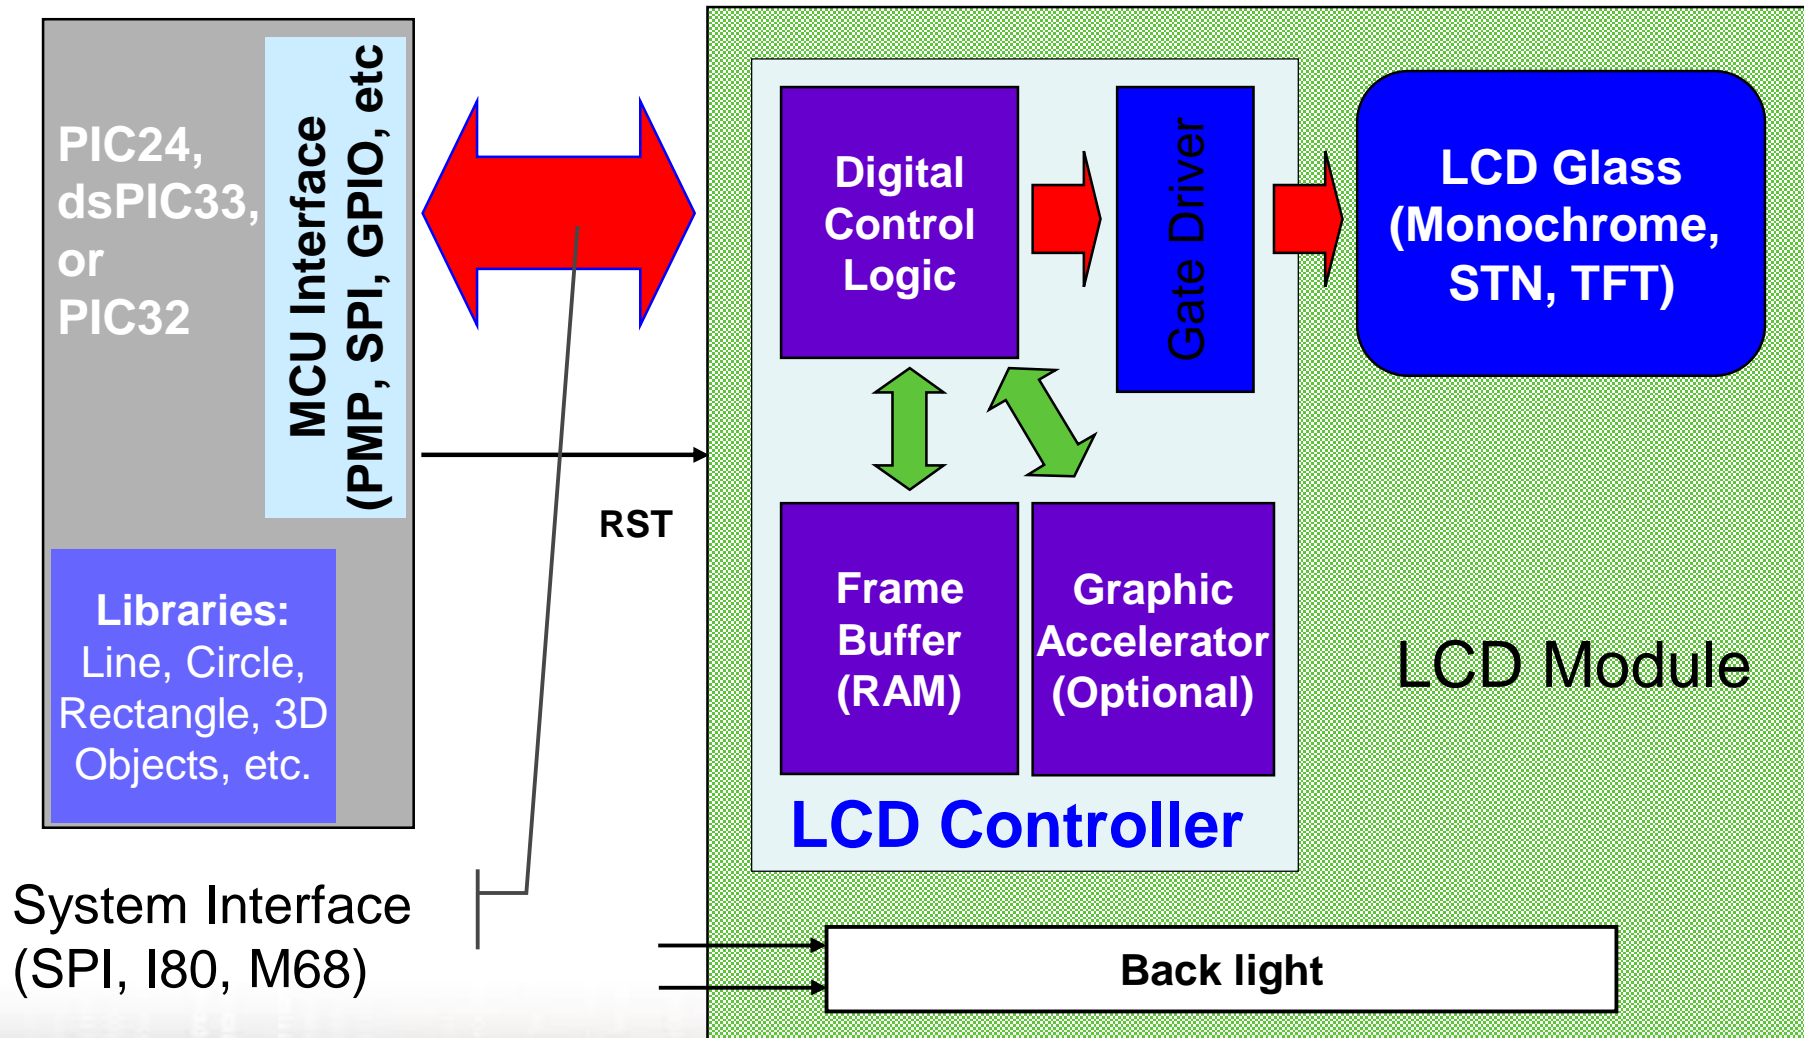

# Выбор дисплея

# Параллельный интерфейс

## AM128160H8TNQW-00H

1.8" 128(RGB)\*160  
TFT Transmissive  
LED B/L, 150 cd/m<sup>2</sup>  
Contrast 200:1  
Top:-20....+70